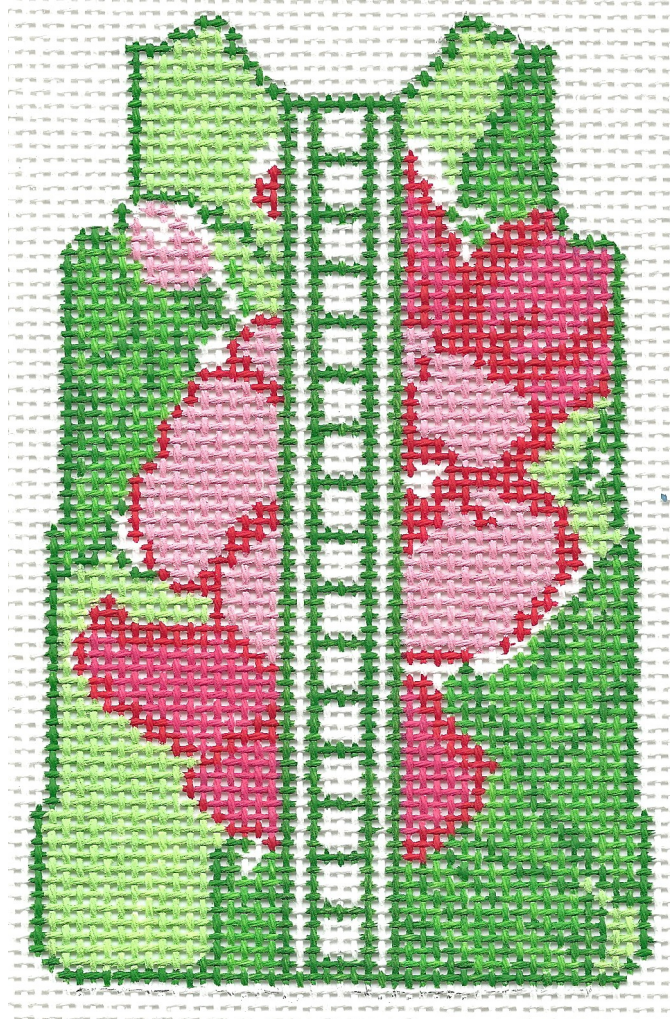

# MS11 Green Shift

5" x 3" #14 mesh

**Shift: Tent Stitch**

**Trim: Framed Scotch Stitch**